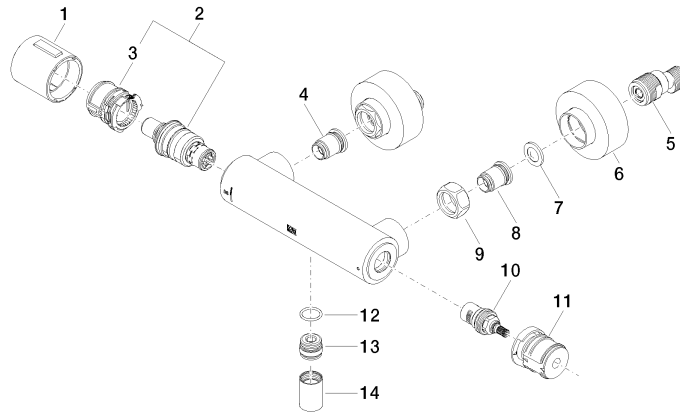

TARA Regulator handle - Chrome 11 431 892-00

TARA Shower thermostat - Chrome

TARA

ST 060 113 5892

ST 060 113 5892

mm [inches]

Flow rate chart

Certificates

Belgaqua_22_281_2 LGA_29986.
7_5.

WRAS_2204005.

ST 060 113 5892

Spare parts list

No.	Item Number	Name	Quantity used	Delivery time
1	90 17 33 015 00-00	handle	1	10
2	90 15 02 070 00 90	cartridge	1	2
3	90 30 40 010 00 90	regulator	1	2
4	04 31 20 530 00 90	insert	1	2
5	04 11 04 030 00 90	connection	2	2
6	90 31 20 512 00-00	rosette	2	2
7	09 29 30 050 90	sieve	2	2
8	04 31 20 540 00 90	insert	1	2
9	09 24 77 008-00	nut	2	10
10	90 90 03 236 00 90	top	1	2
11	90 30 40 017 00 90	base	1	2
12	90 14 10 010 00 90	seal	1	2
13	09 31 20 511-00	nipple	1	10
14	90 21 02 069 00-00	cover	1	10